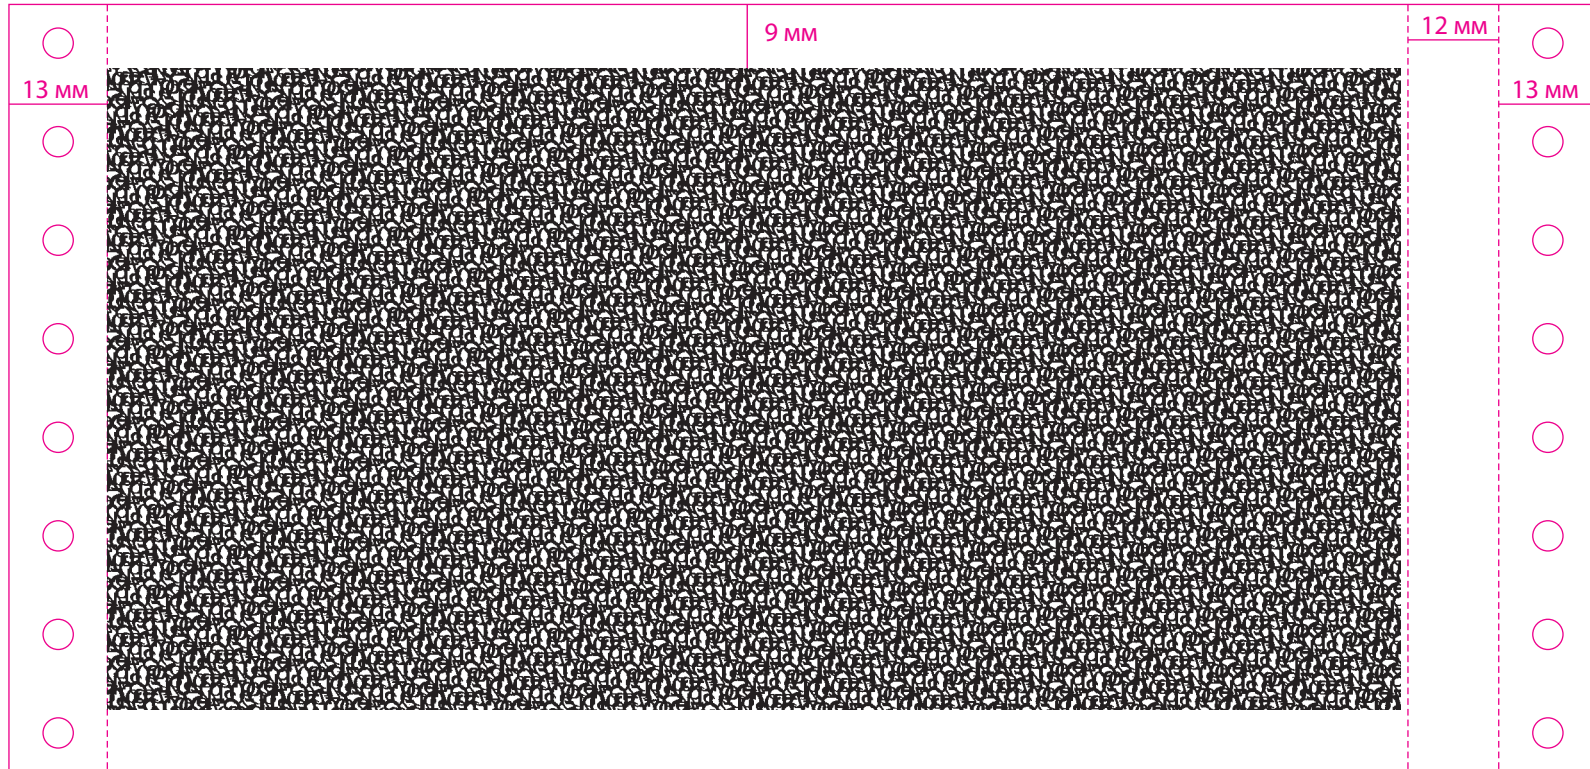

Layer 3 - CB -White
Color: 1+1

Back:Black

CONFIRMATION: