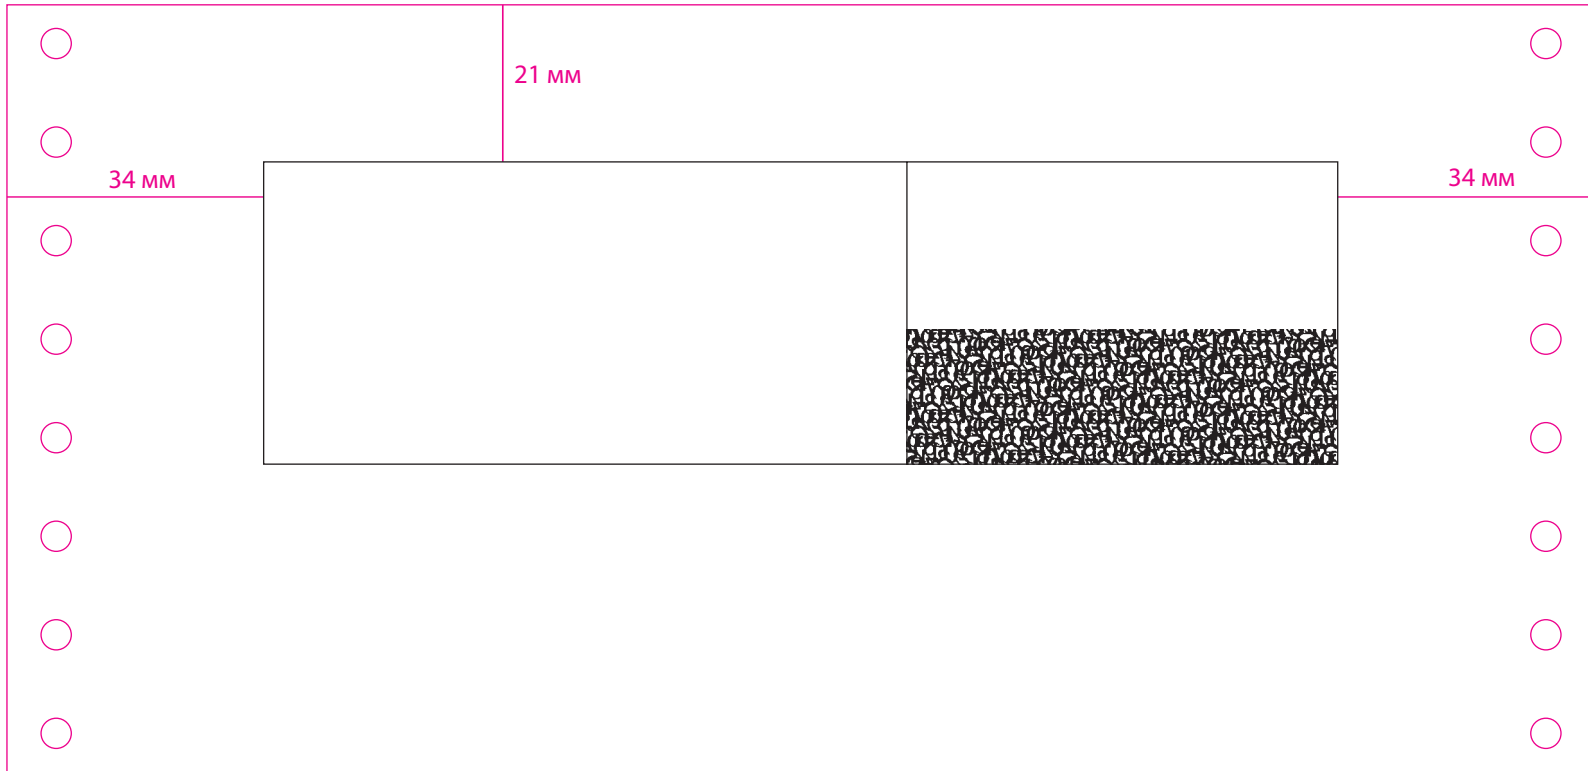

ENVELOPE

Size: 210 mm / 101,6 mm

Layer 1 - CF -White
Color: 1+2

Front: Black

CONFIRMATION:

Layer 1 - CF -White
Color: 1+2

Back: Carbon + Black

CONFIRMATION:

Layer 2 - CB -White
Color: 1+1

Front: Black

CONFIRMATION:

Layer 2 - CB -White
Color: 1+1

Back:Black

CONFIRMATION:

Layer 3 - CF -White
Color: 1+1

Front: Black

Layer 3 - CB -White
Color: 1+1

Back:Black

CONFIRMATION:
