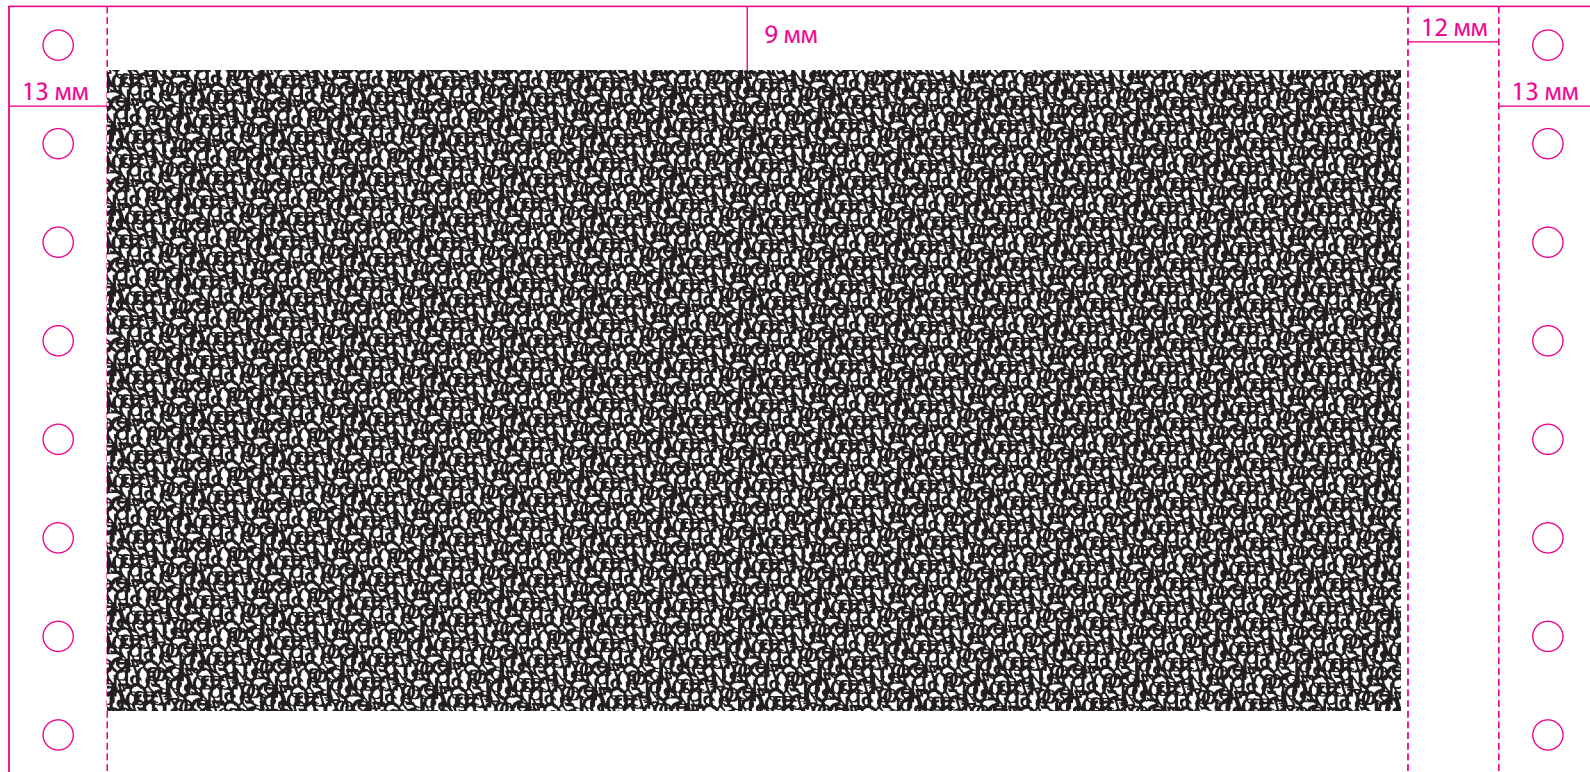

ENVELOPE

Size: 210 mm / 101,6 mm

Layer 1 - CF -White
Color: 1+2

Front: Black

CONFIRMATION:

Layer 1 - CF -White
Color: 1+2

Back: Carbon + Black

CONFIRMATION:

Layer 2 - CB -White
Color: 1+1

Front: Black

CONFIRMATION:

Layer 2 - CB -White
Color: 1+1

Back:Black

CONFIRMATION:

Layer 3 - CF -White
Color: 1+1

Front: Black