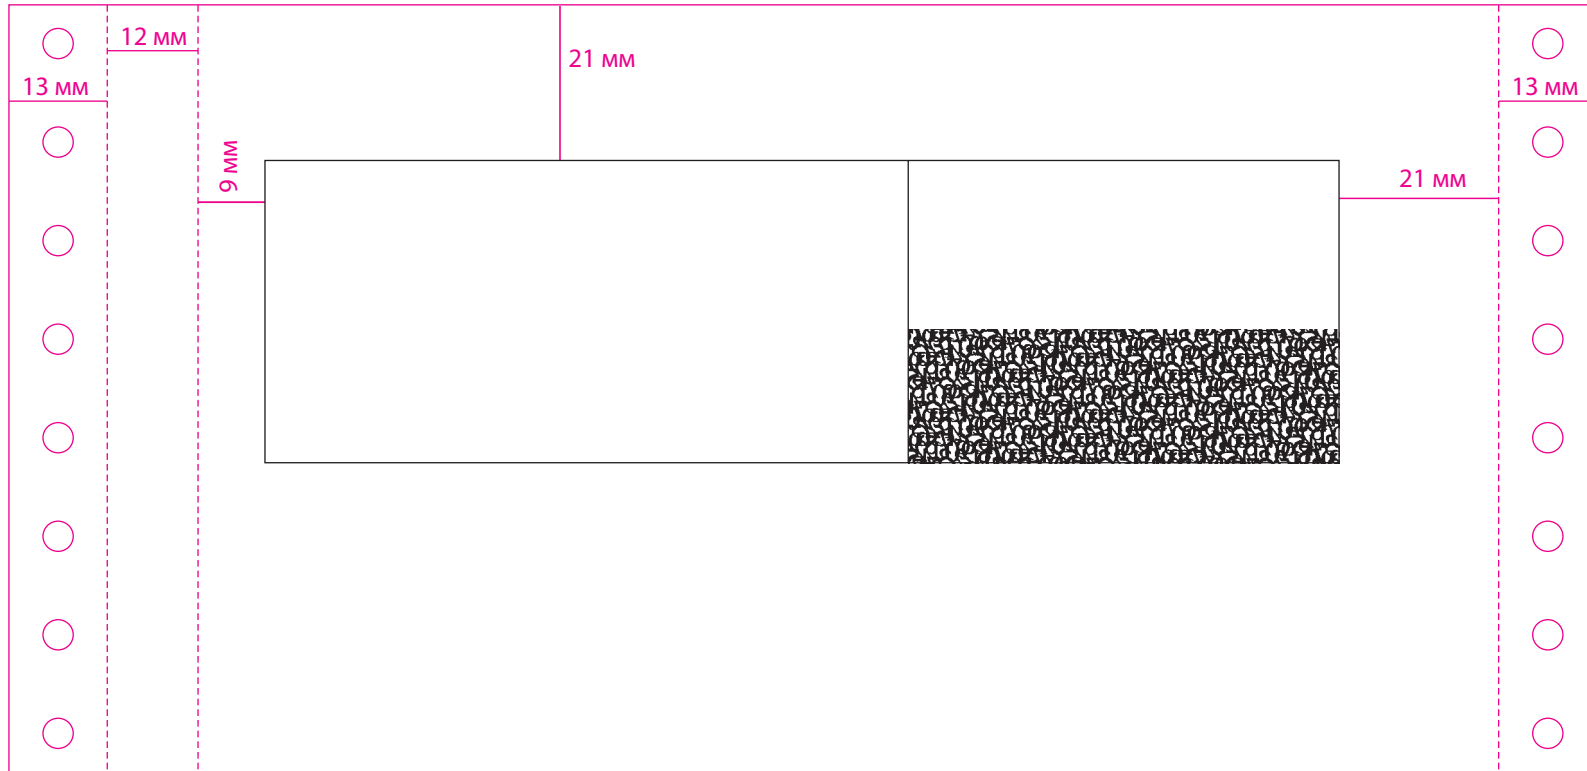

ENVELOPE

Size: 210 mm / 101,6 mm

Layer 1 - CF -White
Color: 1+2

Front: Black

CONFIRMATION:

Layer 1 - CF -White
Color: 1+2

Back: Carbon + Black

CONFIRMATION:

Layer 2 - CB -White
Color: 1+1

Front: Black

CONFIRMATION:

Layer 2 - CB -White
Color: 1+1

Back:Black

CONFIRMATION:

Layer 3 - CF -White
Color: 1+1

Front: Black

Layer 3 - CB -White
Color: 1+1

Back:Black

CONFIRMATION:
