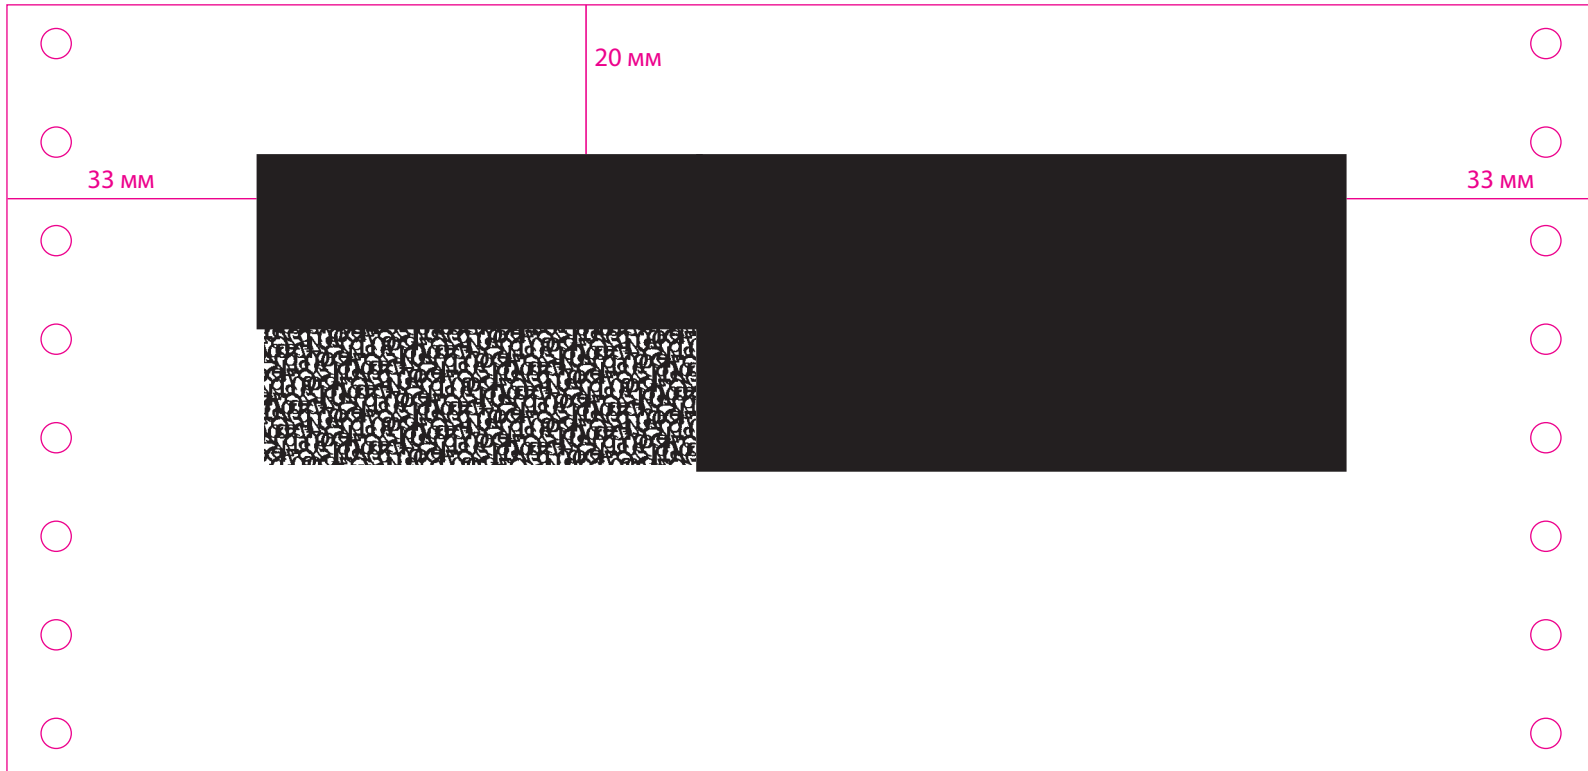

ENVELOPE

Size: 210 mm / 101,6 mm

Layer 1 - CF -White
Color: 1+2

Front: Black

CONFIRMATION:

Layer 1 - CF -White
Color: 1+2

Back: Carbon + Black

CONFIRMATION:

Layer 2 - CB -White
Color: 1+1

Front: Black

CONFIRMATION:

Layer 2 - CB -White
Color: 1+1

Back:Black

CONFIRMATION:

Layer 3 - CF -White
Color: 1+1

Front: Black

Layer 3 - CB -White
Color: 1+1

Back:Black

CONFIRMATION:
