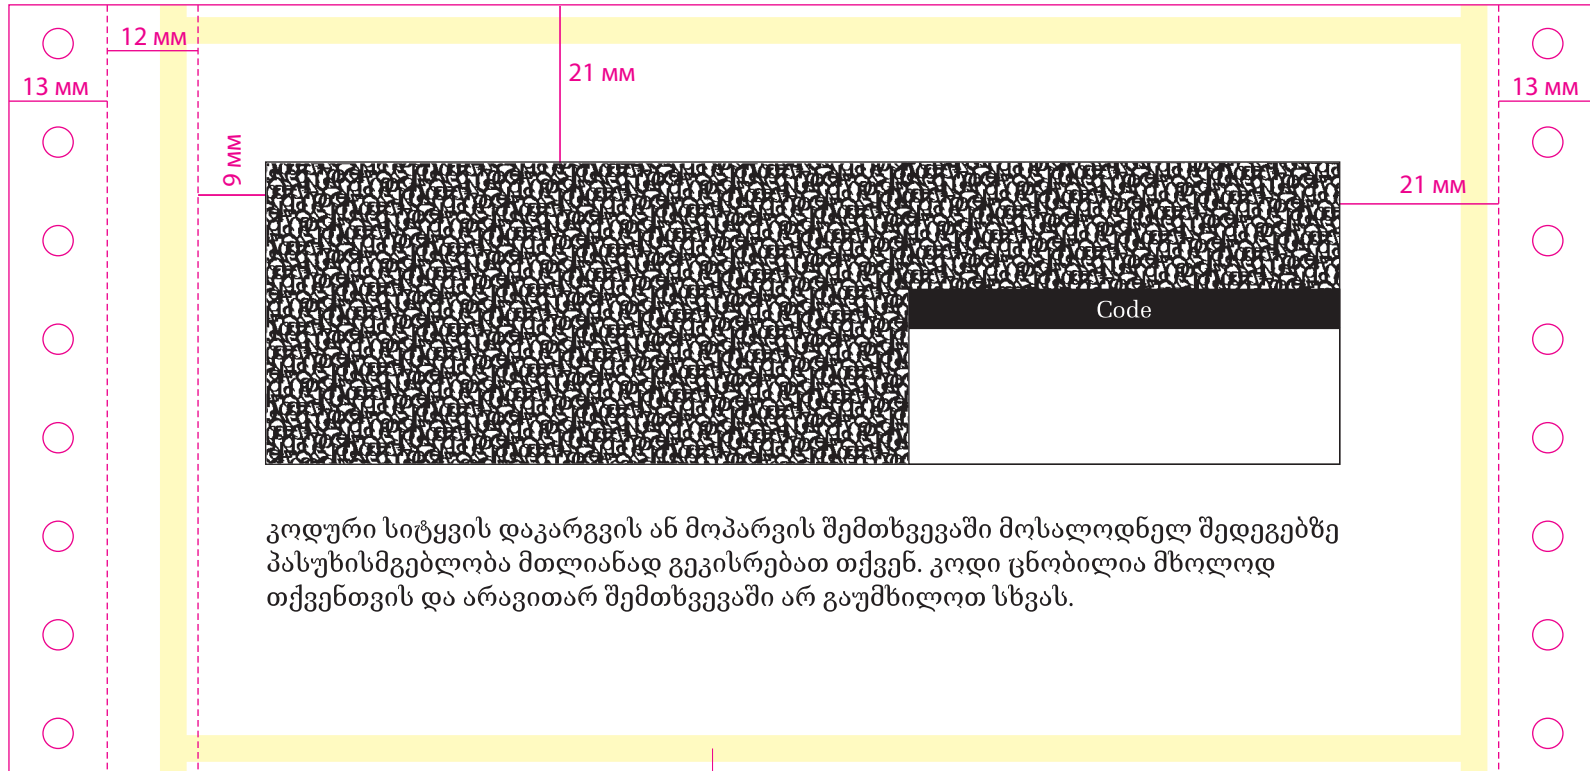

Layer 2 - CB -White
Color: 1+1

Front: Black

CONFIRMATION:

Layer 2 - CB -White
Color: 1+1

Back:Black

CONFIRMATION:

Layer 3 - CF -White
Color: 1+1

Front: Black